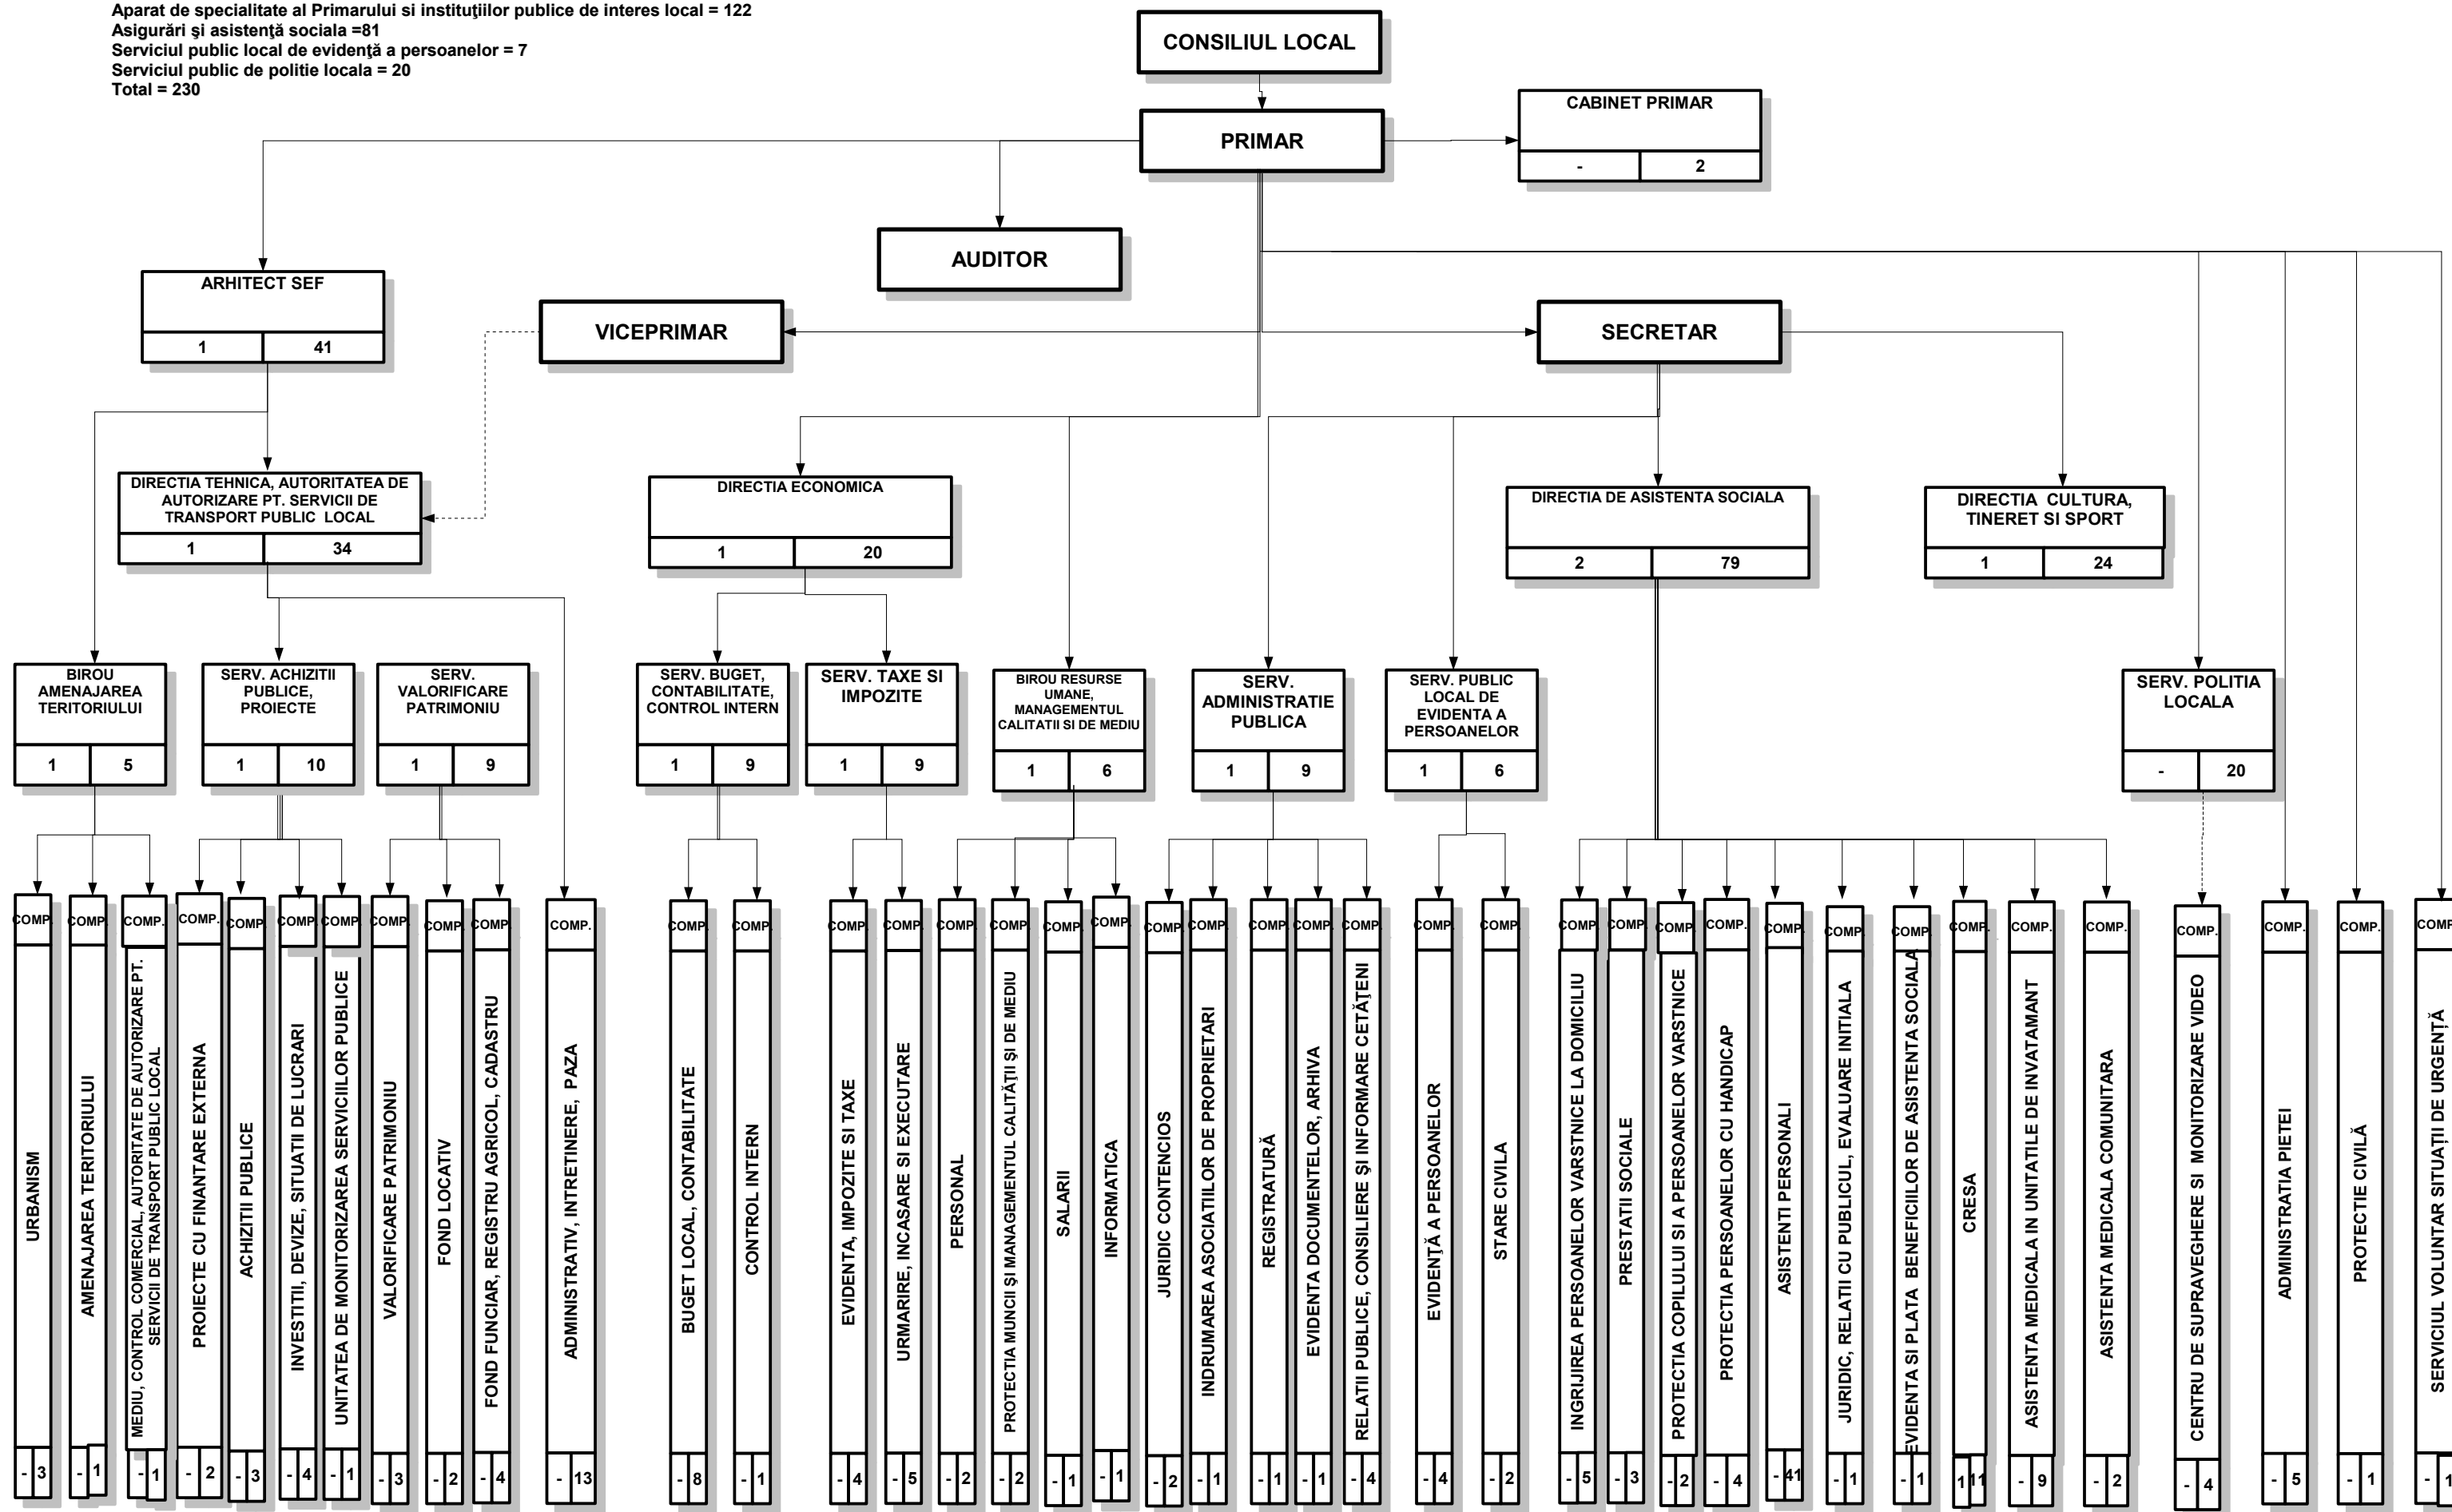

Aparat de specialitate al Primarului si institutiilor publice de interes local = 122
 Asigurări și asistență socială =81
 Serviciul public local de evidență a persoanelor = 7
 Serviciul public de politie locala = 20
 Total = 230

PRIMARUL MUNICIPIULUI MORENI,
 Ing. Dinu Constantin